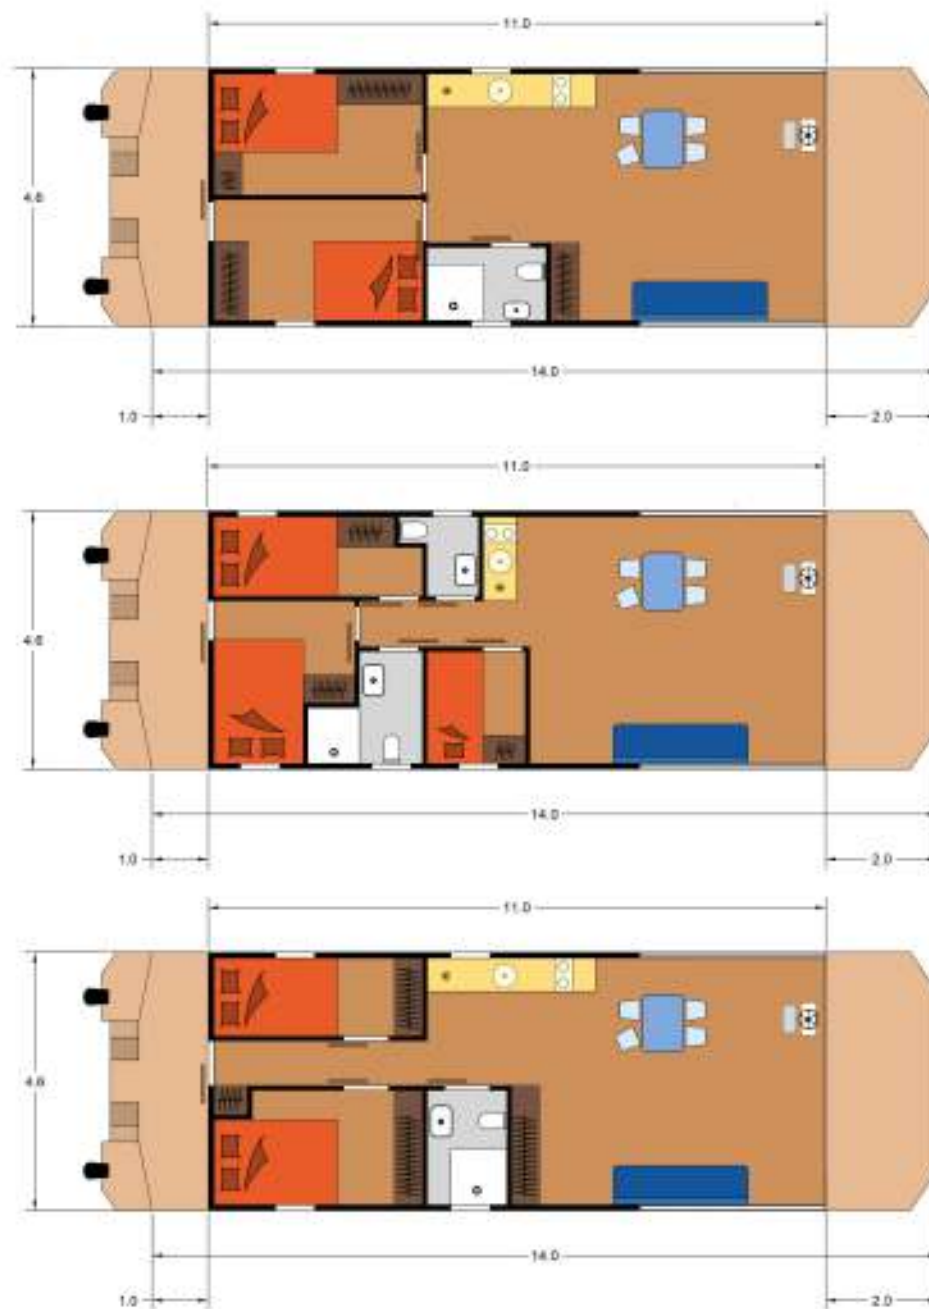

OASE

OASE

OASE 300 334

OASE 410

OASE 550

OASE 460a 460b 460c

OASE

MODELL	BREITE (m)	LÄNGE (m)	TIEFGANG (m)	Höhe über WL (m)	Wohnfläche (m2)	Terrasse (m2)	Raumhöhe (m)	Schlafplätze	Gewicht (t)	PREIS NETTO (Euro)	PREIS BRUTTO (Euro)	TRANSPORT ab (Euro)
OASE 300	3	8,8	0,5	3,4	18,9	6	2,1	4+2	4	67000	82410	2000
OASE 334	3,4	9,9	0,5	3,4	25,16	8,5	2,1	4+2	5	81000	99630	2000
OASE 410	4,2	12,5	0,5	3,4	32	12	2,1	4+2	7	99000	121770	2000
OASE 460	4,6	14	0,5	3,4	49,5	14	2,1	4+2	9	139000	170970	2000
OASE 550	5,5	15	0,5	3,4	60	16	2,1	4+2	13	194000	238620	2000