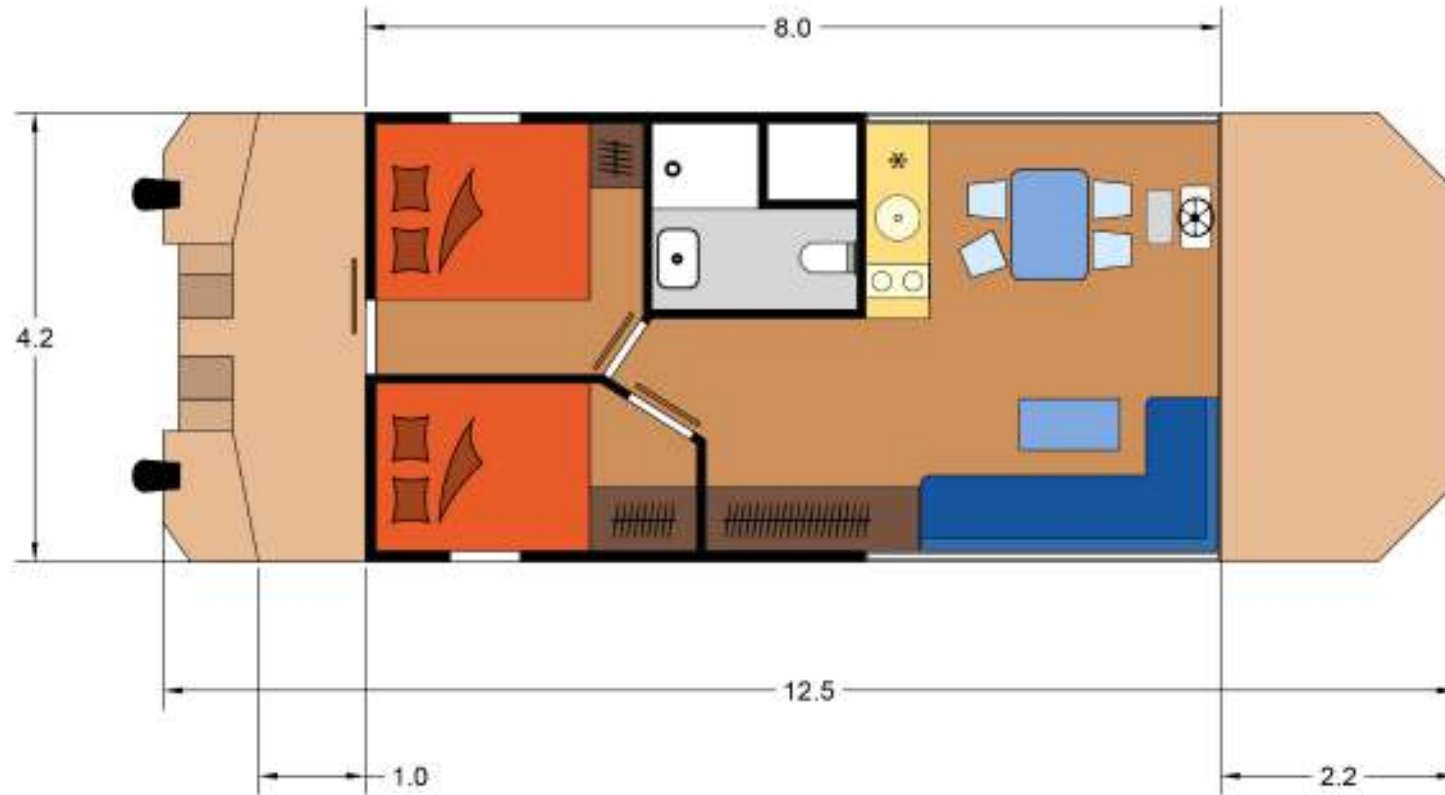

OASE

OASE

OASE 300 334

OASE 410

OASE 550

OASE 460a 460b 460c

OASE

MODELL	BREITE (m)	LÄNGE (m)	TIEFGANG (m)	Höhe über WL (m)	Wohnfläche (m2)	Terrasse (m2)	Raumhöhe (m)	Schlafplätze	Gewicht (t)	PREIS NETTO (Euro)	PREIS BRUTTO (Euro)	TRANSPORT ab (Euro)
OASE 300	3	8,8	0,5	3,4	18,9	6	2,1	4+2	4	67000	82410	2000
OASE 334	3,4	9,9	0,5	3,4	25,16	8,5	2,1	4+2	5	81000	99630	2000
OASE 410	4,2	12,5	0,5	3,4	32	12	2,1	4+2	7	99000	121770	2000
OASE 460	4,6	14	0,5	3,4	49,5	14	2,1	4+2	9	139000	170970	2000
OASE 550	5,5	15	0,5	3,4	60	16	2,1	4+2	13	194000	238620	2000