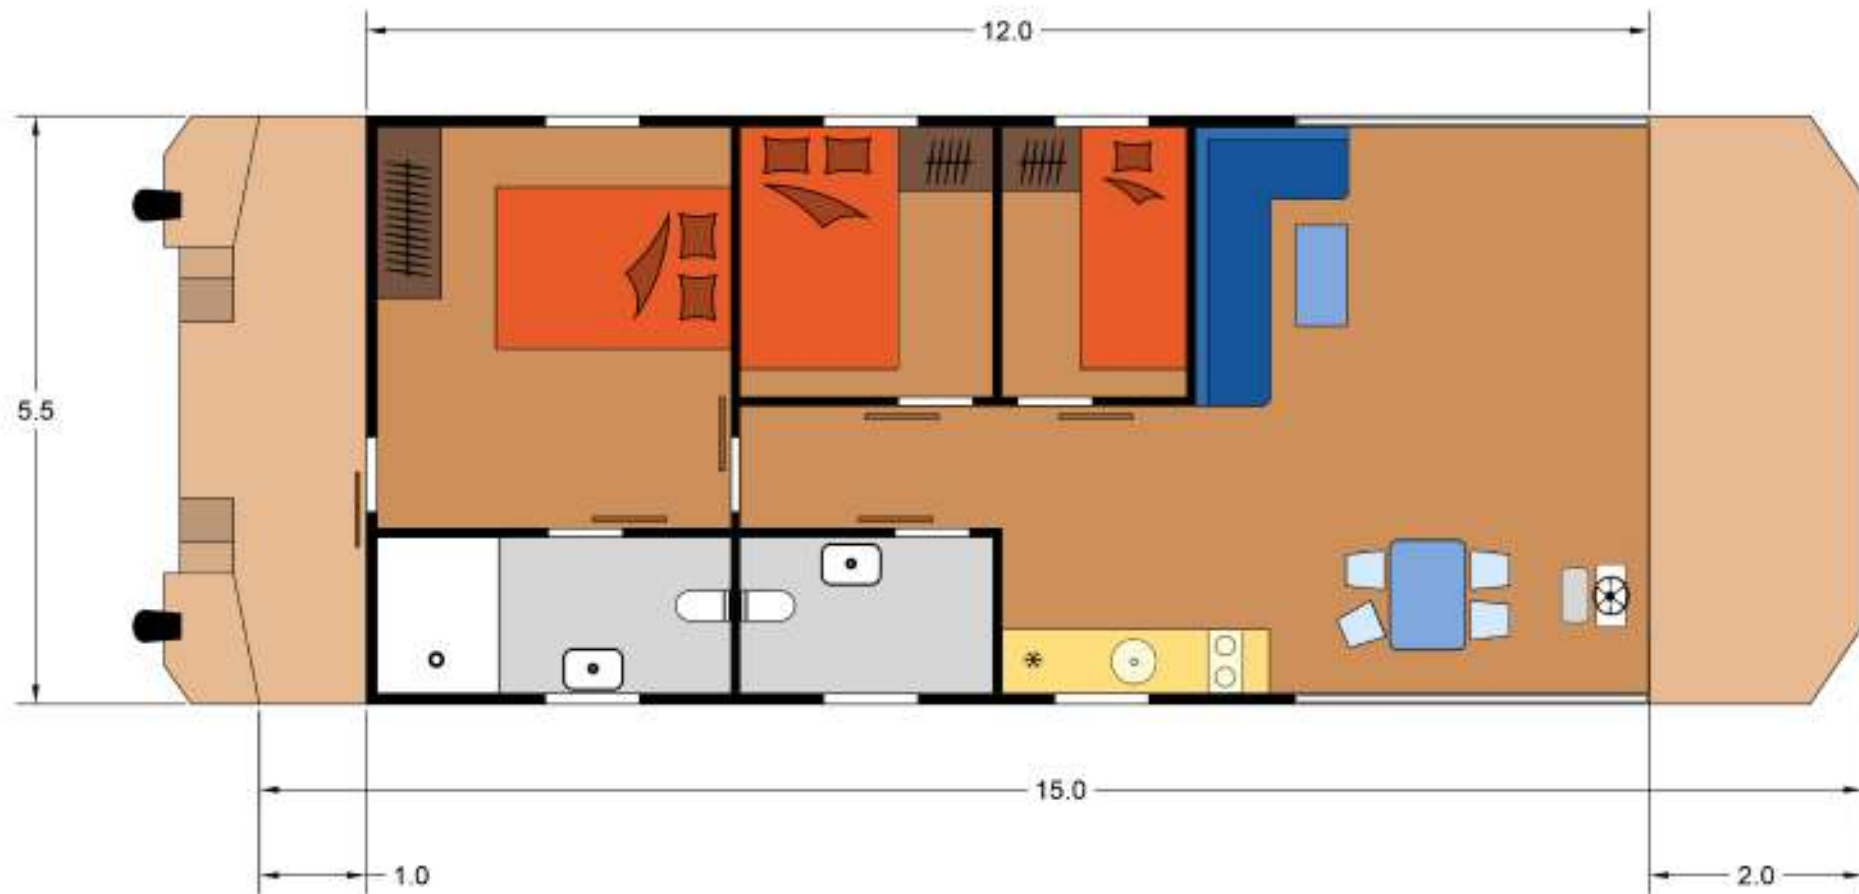

OASE

OASE

OASE 300 334

OASE 410

OASE 550

OASE 460a 460b 460c

OASE

MODELL	BREITE (m)	LÄNGE (m)	TIEFGANG (m)	Höhe über WL (m)	Wohnfläche (m2)	Terrasse (m2)	Raumhöhe (m)	Schlafplätze	Gewicht (t)	PREIS NETTO (Euro)	PREIS BRUTTO (Euro)	TRANSPORT ab (Euro)
OASE 300	3	8,8	0,5	3,4	18,9	6	2,1	4+2	4	67000	82410	2000
OASE 334	3,4	9,9	0,5	3,4	25,16	8,5	2,1	4+2	5	81000	99630	2000
OASE 410	4,2	12,5	0,5	3,4	32	12	2,1	4+2	7	99000	121770	2000
OASE 460	4,6	14	0,5	3,4	49,5	14	2,1	4+2	9	139000	170970	2000
OASE 550	5,5	15	0,5	3,4	60	16	2,1	4+2	13	194000	238620	2000

Technische Daten

Rumpfmateri al: Verzinkte Stahlkonstruktion
Rumpftyp: Katamaran, Polyethylenschwimmer in schwarz

Standartausstattung im Preis inbegriffen:

Polyethylenschwimmer in schwarz
Verzinkte Stahlkonstruktion dadurch vor Korrosion geschützt
HPL-Deck auf dem ganzen Boot und auf allen Terrassen
Die Fassade und das Innere des Bootes - GFK- oder HPL-Laminat oder Glass
Wassertank: 250 l
Fäkalientank: 250 l
Druckwasserpumpe
Sanitär und Heizung
Elektroheizung
Warmwasser Boiler
Bordtoilette- Elektro WC , Waschbecken und Dusche
Wände, Dach und Boden mit Winterdämmung
Fenster Kunststoff, Doppelverglasung