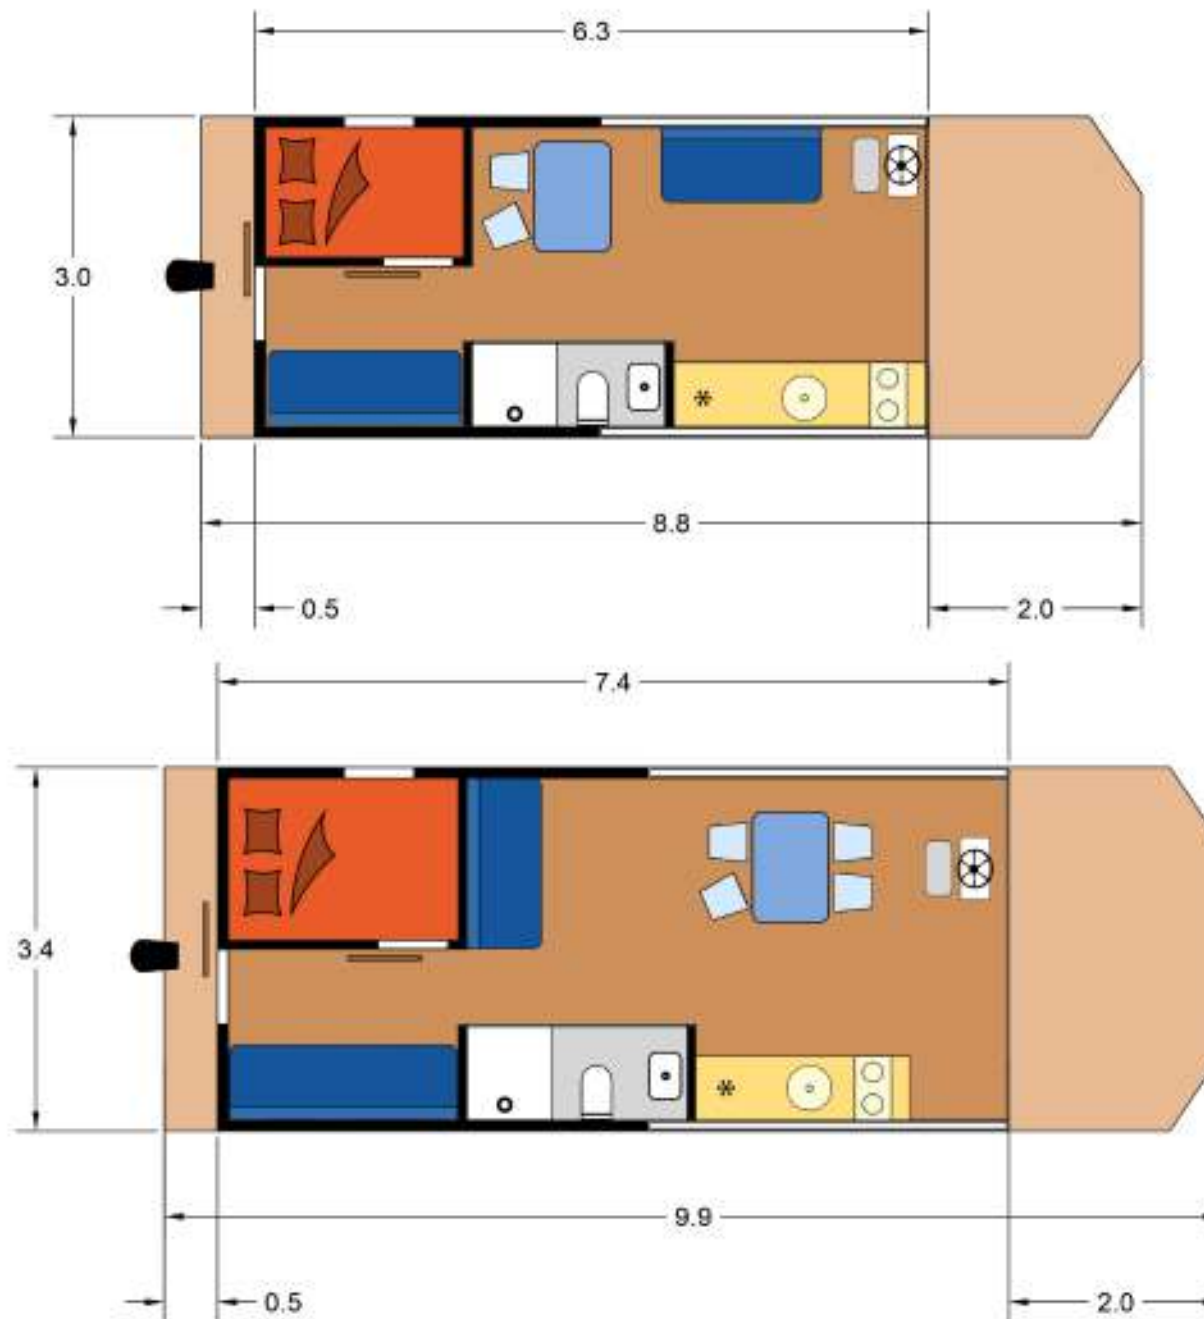

OASE

OASE

OASE 300 334

OASE 410

OASE 550

OASE 460a 460b 460c

OASE

MODELL	BREITE (m)	LÄNGE (m)	TIEFGANG (m)	Höhe über WL (m)	Wohnfläche (m2)	Terrasse (m2)	Raumhöhe (m)	Schlafplätze	Gewicht (t)	PREIS NETTO (Euro)	PREIS BRUTTO (Euro)	TRANSPORT ab (Euro)
OASE 300	3	8,8	0,5	3,4	18,9	6	2,1	4+2	4	67000	82410	2000
OASE 334	3,4	9,9	0,5	3,4	25,16	8,5	2,1	4+2	5	81000	99630	2000
OASE 410	4,2	12,5	0,5	3,4	32	12	2,1	4+2	7	99000	121770	2000
OASE 460	4,6	14	0,5	3,4	49,5	14	2,1	4+2	9	139000	170970	2000
OASE 550	5,5	15	0,5	3,4	60	16	2,1	4+2	13	194000	238620	2000